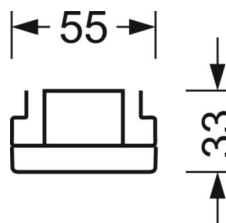

прибородержатель переменный - Individual.Lens.Optic - прямой широконаправленный свет - без видимых стыков

Ламподержатель из оцинкованного стального профиля, поверхность покрыта лаком на полиэфирной смоле. Крепление без инструментов с нажимными затворами, встроенными в конструкцию, обеспечивают защиту от кражи и взлома. В несущей трековой шине позиционируется по-разному. Цвет корпуса белый стандартный для электротехники RAL 9016; Прямой широко направленный свет, распространяющийся через линзу «Individual.Lens.Optic» из пластика ПММА. Оптика отдельных линз делает сборку и установку предельно удобными, плоскость легко чистится. Тройные ряды из отдельных линз и лампо-/прибородержатели, идеально согласованные между собой, обеспечивают цельный вид без стыков и неравномерностей Подключение к электросети через присоединительный провод длиной 1 м для свободного позиционирования прибородержателя в световой полосе и 3-полосную втычную деталь для быстрой сборки со свободным выбором фаз. Сменные блоки, позволяющие легко модернизировать освещение, существенно продлевают срок службы всей осветительной установки.

параметры

номер заказа	19415024310
код EAN	4020863415274
номер таможенного тарифа	94051190
Знак прохождения контроля	IP 20, класс защиты I, ENEC10 VDE, F, HACCP DIN10500/Food/IFS-пригодность для применения/BRC, Indoor, CE
Степень ударопрочности IK	IK03 (-20°C bis 45°C)
Температура окружения	ta -20°C в 45°C
Гарантийный срок	5 лет
Государственные программы поддержки	BEG - государственные субсидии для энергосберегающих зданий (действительна только для Германии)

электротехника