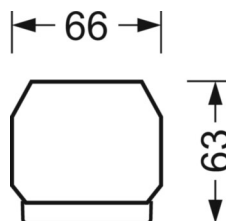

прибородержатель переменный - Individual.Lens.Optic - прямой широконаправленный свет - без видимых стыков

Ламподержатель из оцинкованного стального профиля, поверхность покрыта лаком на полиэфирной смоле. Крепление без инструментов с нажимными затворами, встроенными в конструкцию, обеспечивают защиту от кражи и взлома. В несущей трековой шине позиционируется по-разному. Цвет корпуса белый стандартный для электротехники RAL 9016; Прямой широко направленный свет, распространяющийся через линзу «Individual.Lens.Optic» из пластика ПММА. Оптика отдельных линз делает сборку и установку предельно удобными, плоскость легко чистится. Тройные ряды из отдельных линз и лампо-/прибородержатели, идеально согласованные между собой, обеспечивают цельный вид без стыков и неравномерностей Подключение к электросети через присоединительный провод длиной 1 м для свободного позиционирования прибородержателя в световой полосе и 3-полосную втычную деталь для быстрой сборки со свободным выбором фаз. Сменные блоки, позволяющие легко модернизировать освещение, существенно продлевают срок службы всей осветительной установки.

параметры

номер заказа	19415024310
код EAN	4020863415274
номер таможенного тарифа	94051190
Знак прохождения контроля	IP 20, класс защиты I, ENEC10 VDE, F, HACCP DIN10500/Food/IFS-пригодность для применения/BRC, Indoor, CE
Степень ударопрочности IK	IK03 (-20°C bis 45°C)
Температура окружения	ta -20°C в 45°C
Гарантийный срок	5 лет
Государственные программы поддержки	BEG - государственные субсидии для энергосберегающих зданий (действительна только для Германии)

электротехника